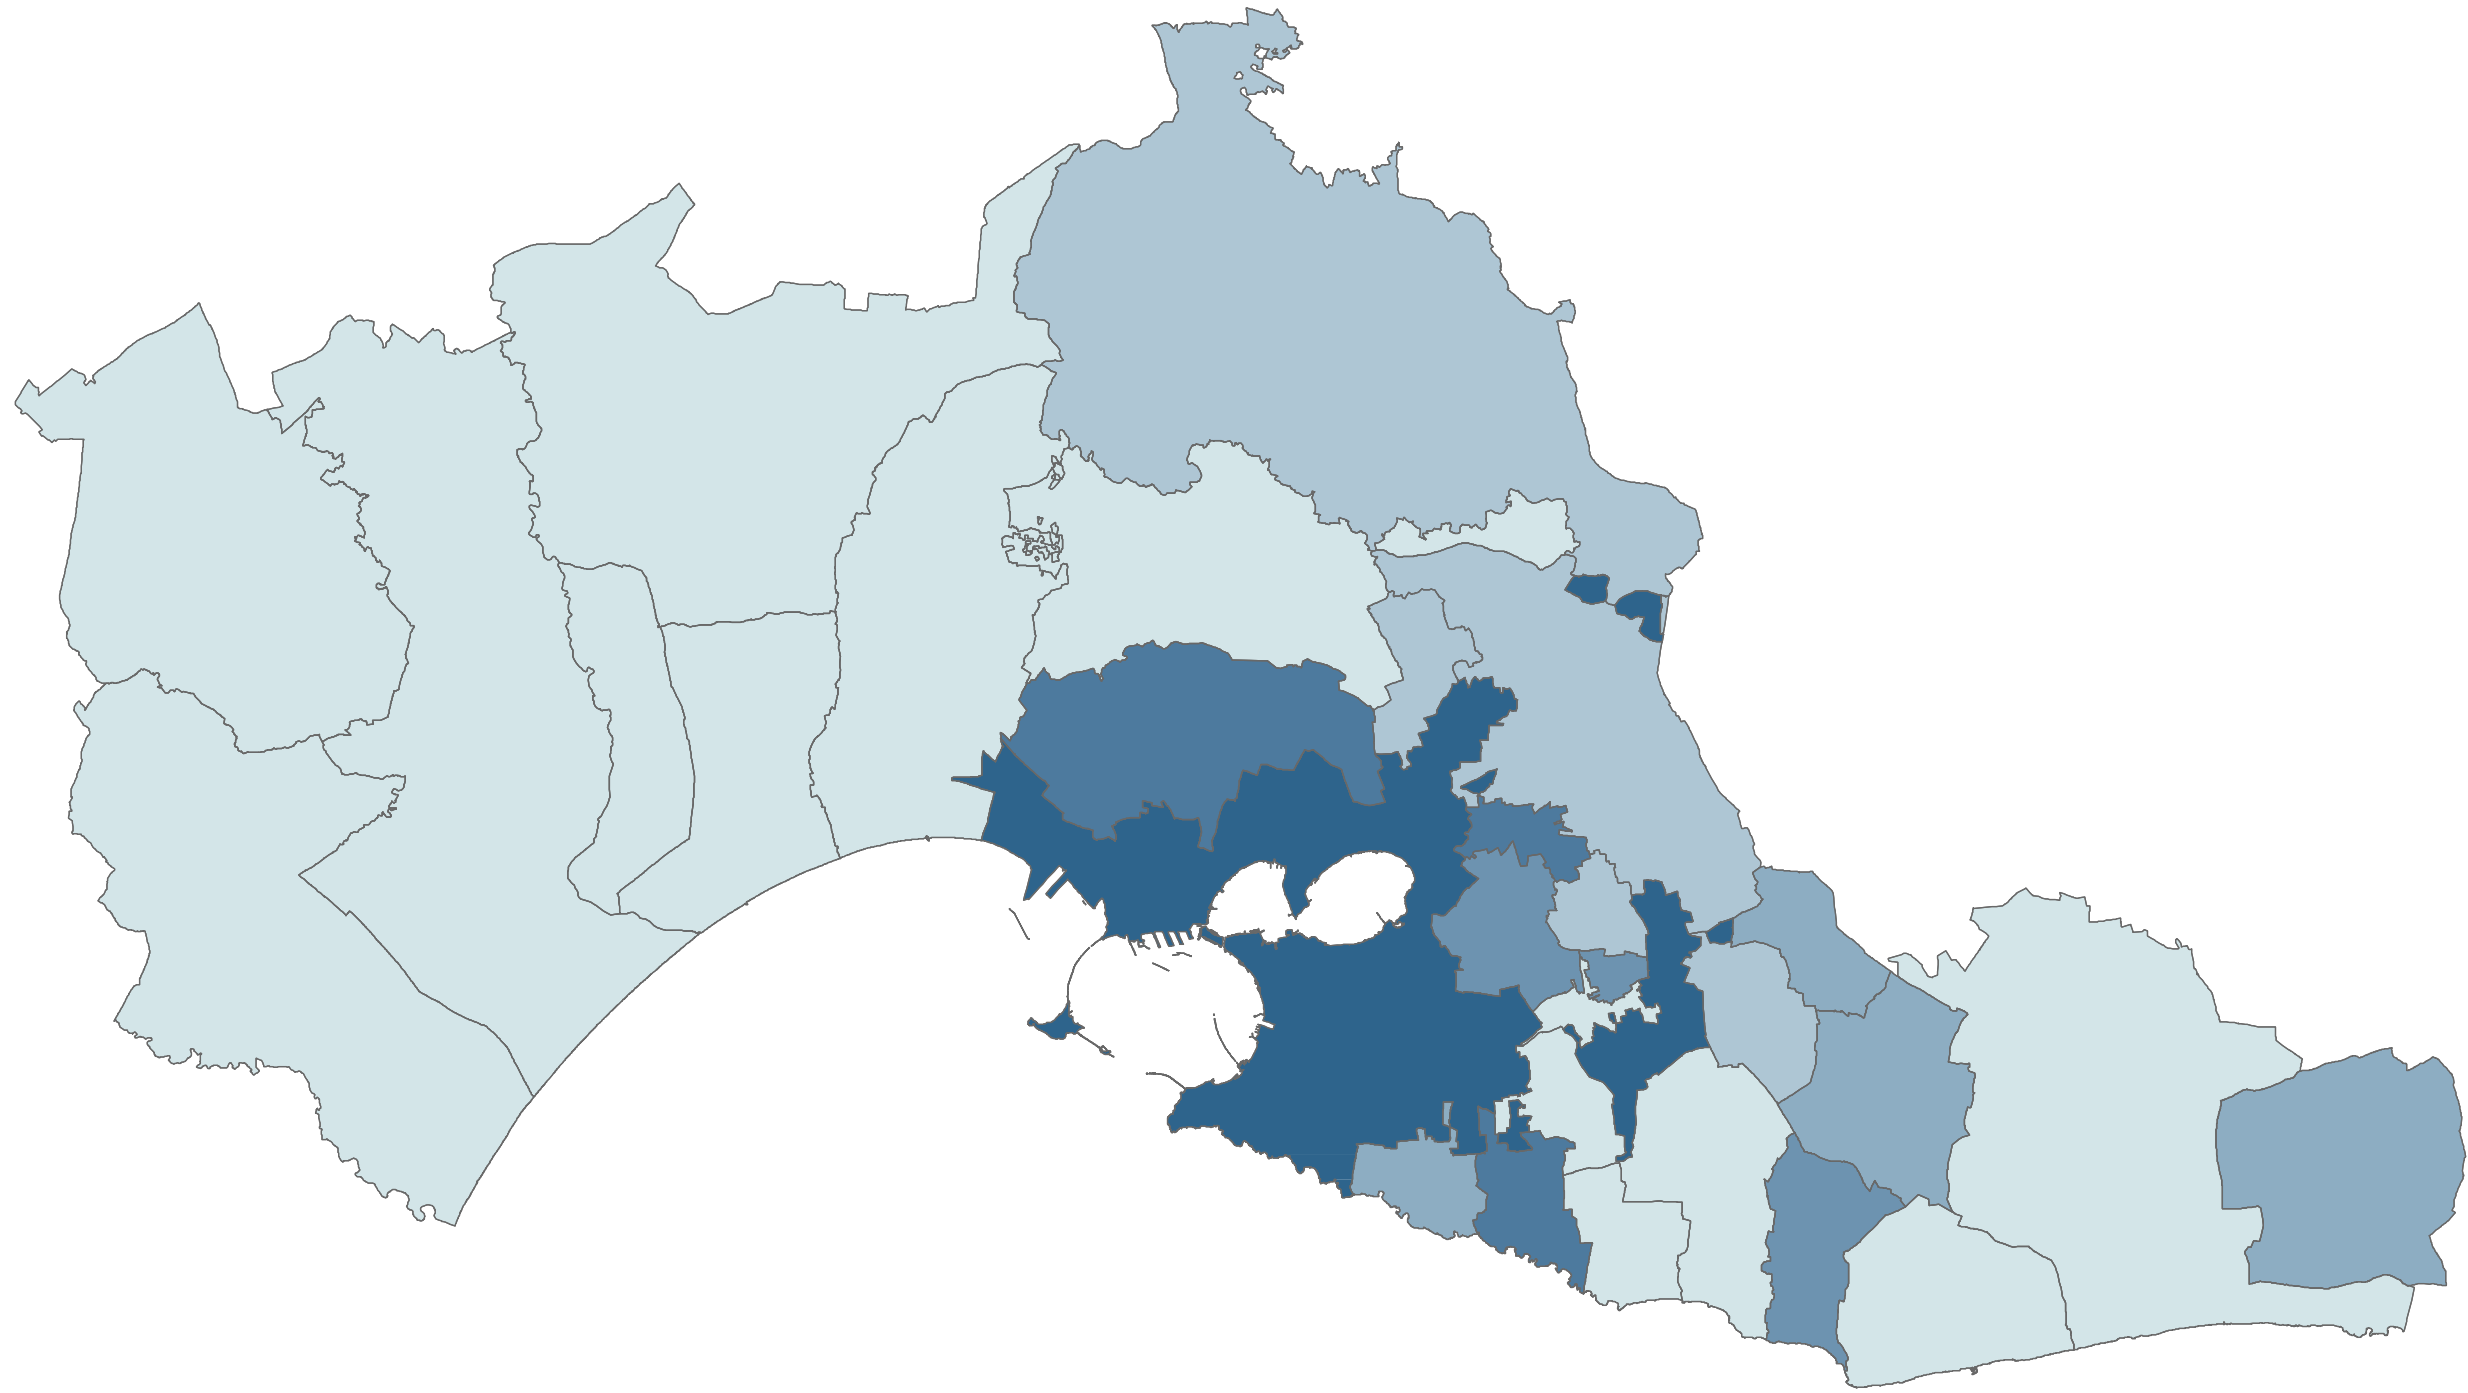

Indice assoluto di occupazione lavorativa

Livello: Comunale

Indice che valuta il grado di occupazione professionale di un territorio attraverso il rapporto tra numero di addetti e dimensione del territorio.
Per esempio si calcola come: numero di addetti (n)/superficie di riferimento (Km2).

Numero Addetti/Superficie Comune (add./km2)

Inquadramento Provincia di Taranto