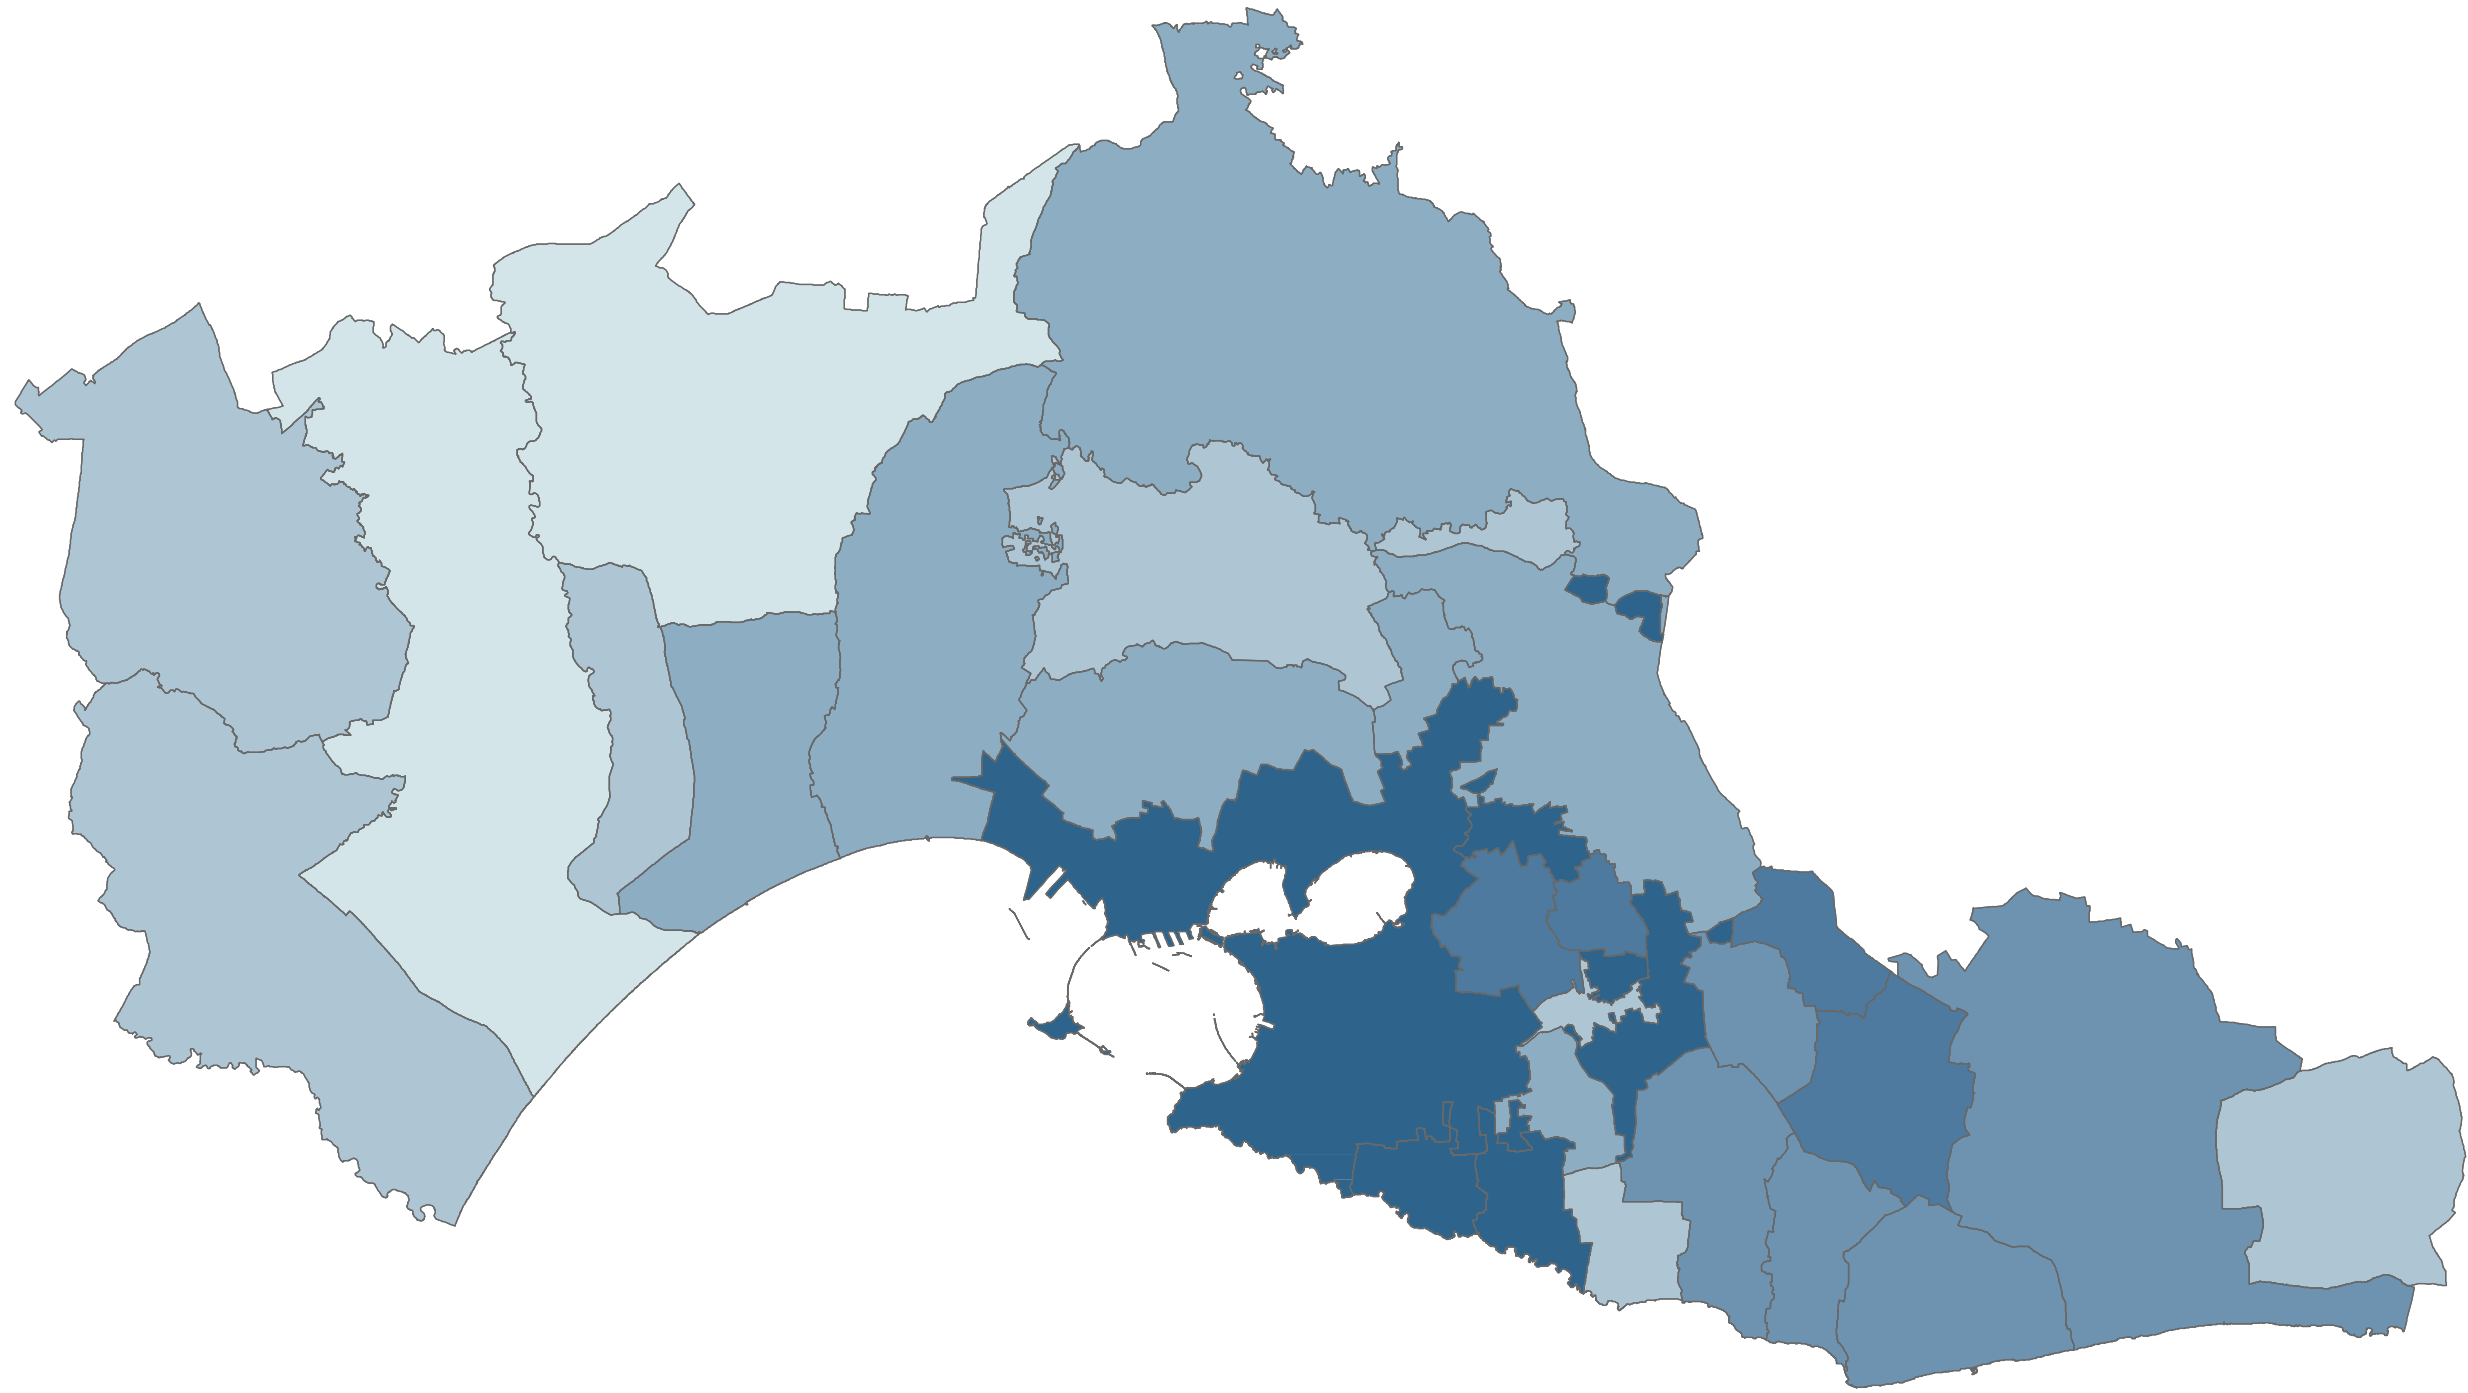

Indice edificato

Livello: Comunale

Questo indicatore rapporta la frazione edificata del territorio rispetto agli spazi non urbanizzati

Superficie Edificata Comune/Superficie Comune (m2/m2)

Inquadramento Provincia di Taranto