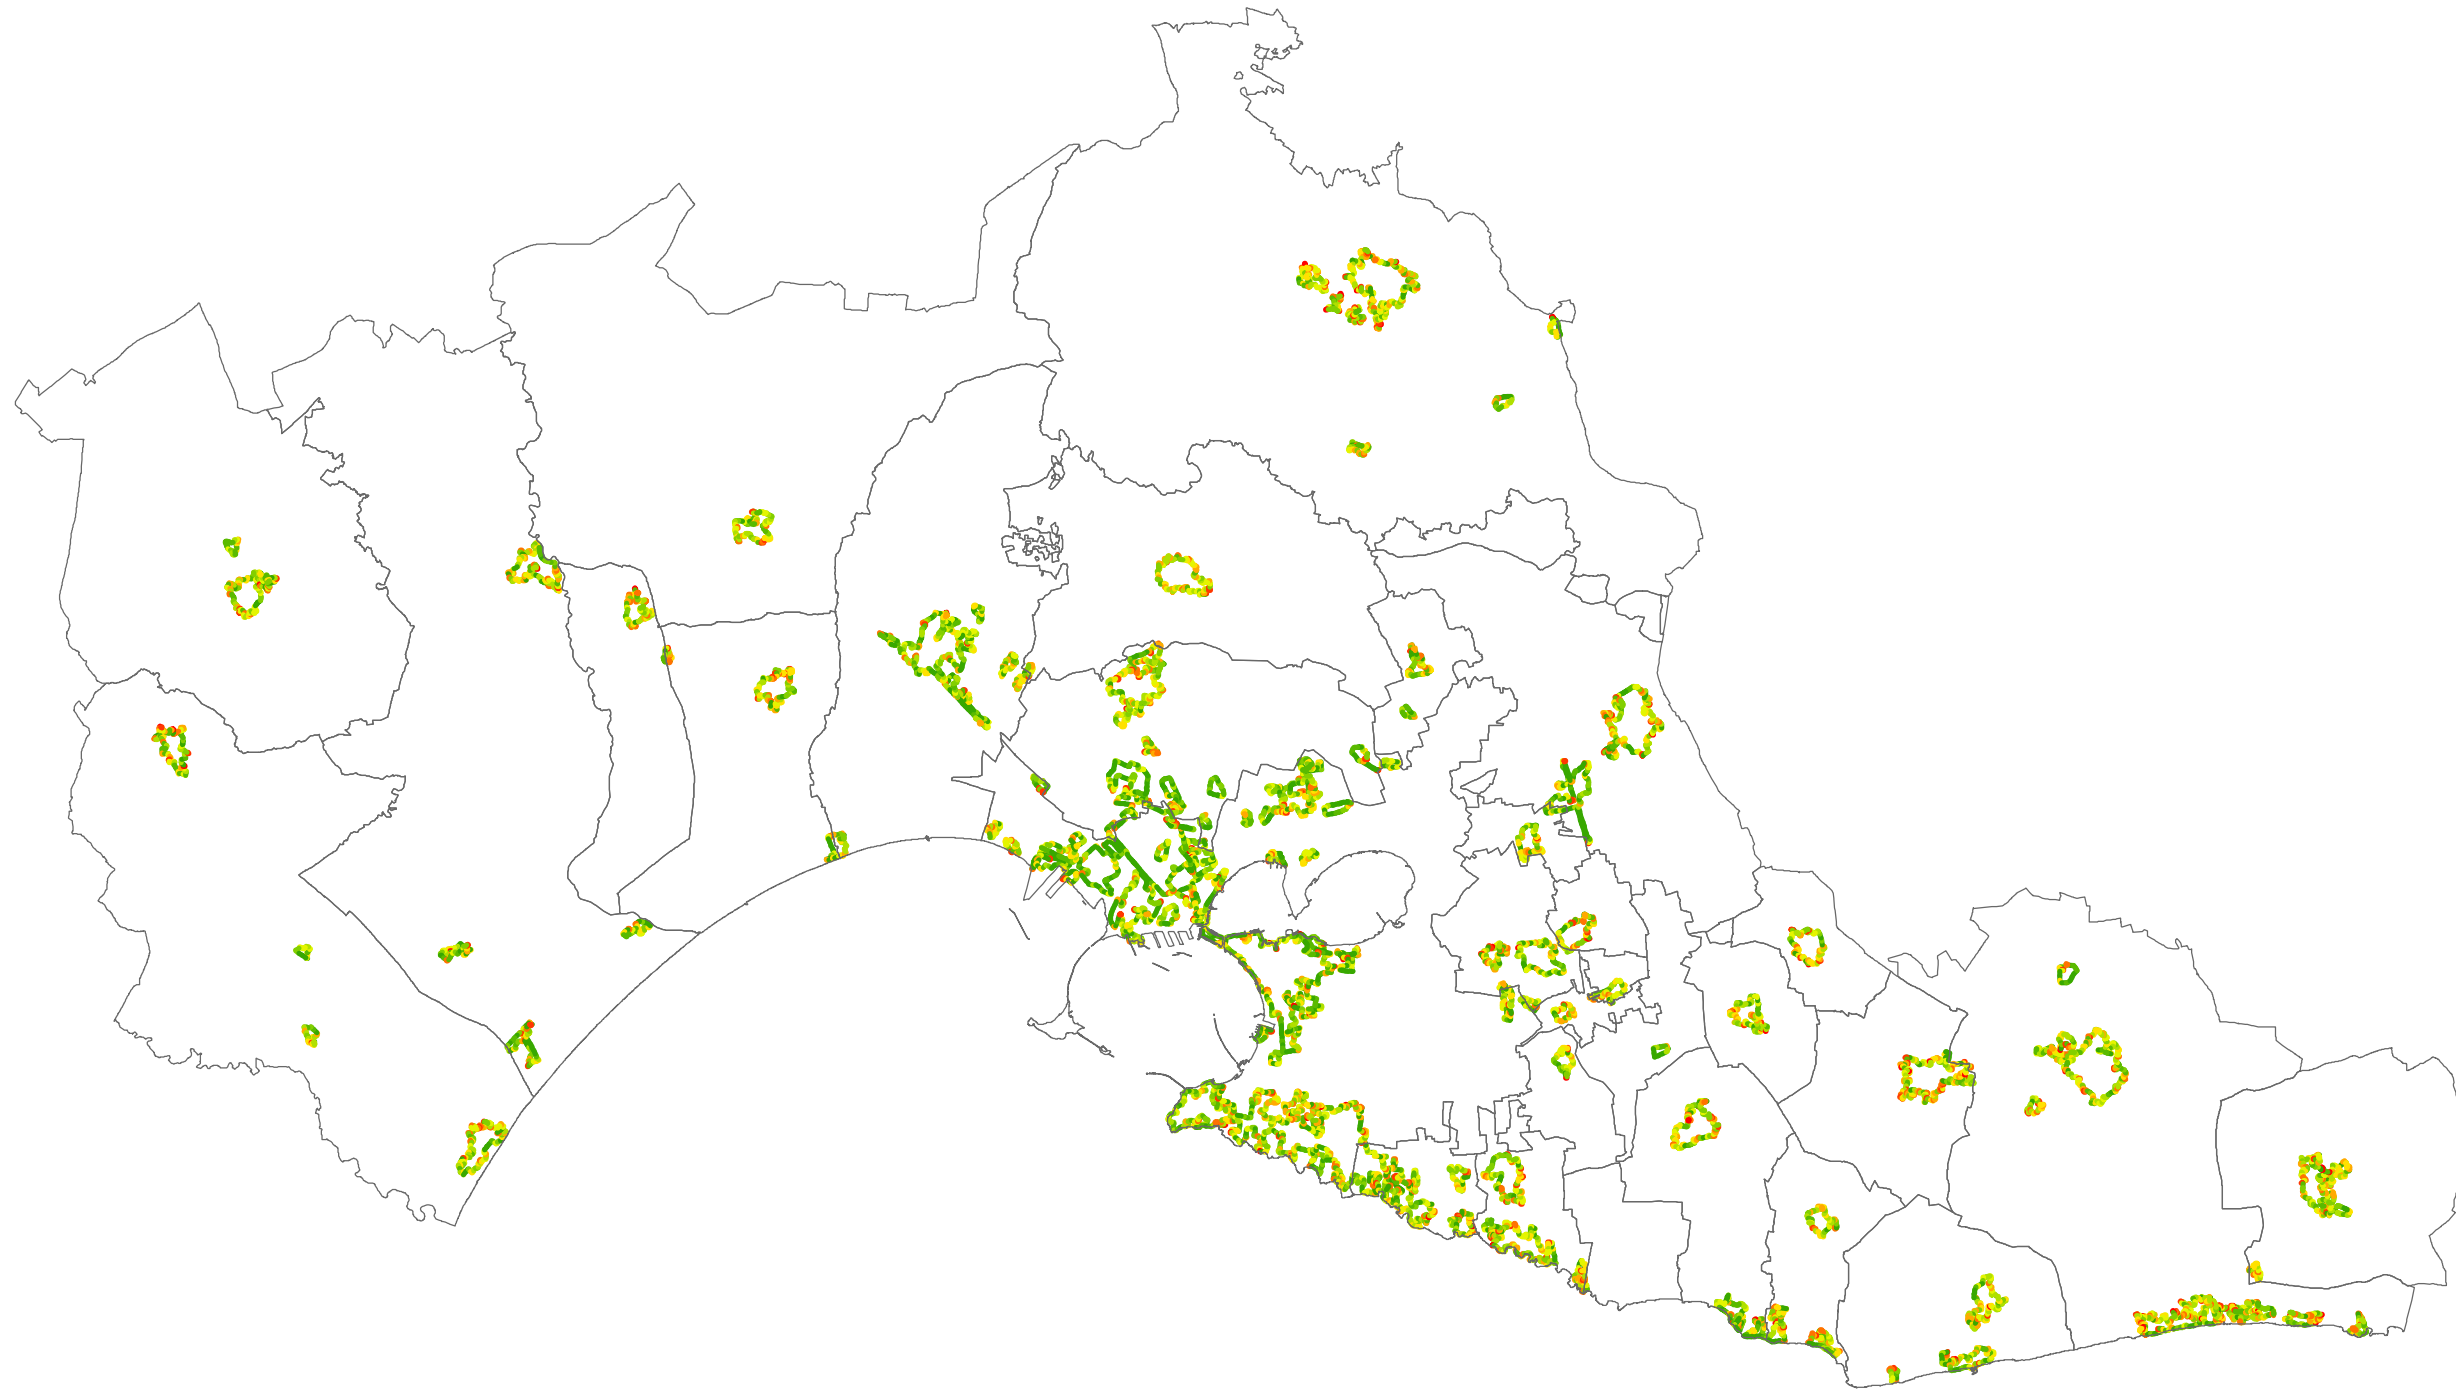

Indice di destrutturazione inter-perimetrale

Livello: Provinciale

Questo indicatore rapporta la frazione edificata del territorio rispetto agli spazi non urbanizzati

Grado di destrutturazione

- 0,000 - 0,032
- 0,033 - 0,083
- 0,084 - 0,138
- 0,139 - 0,193
- 0,194 - 0,250
- 0,251 - 0,319
- 0,320 - 0,406
- 0,407 - 0,511
- 0,512 - 0,644
- 0,645 - 0,884

Inquadramento Provincia di Taranto