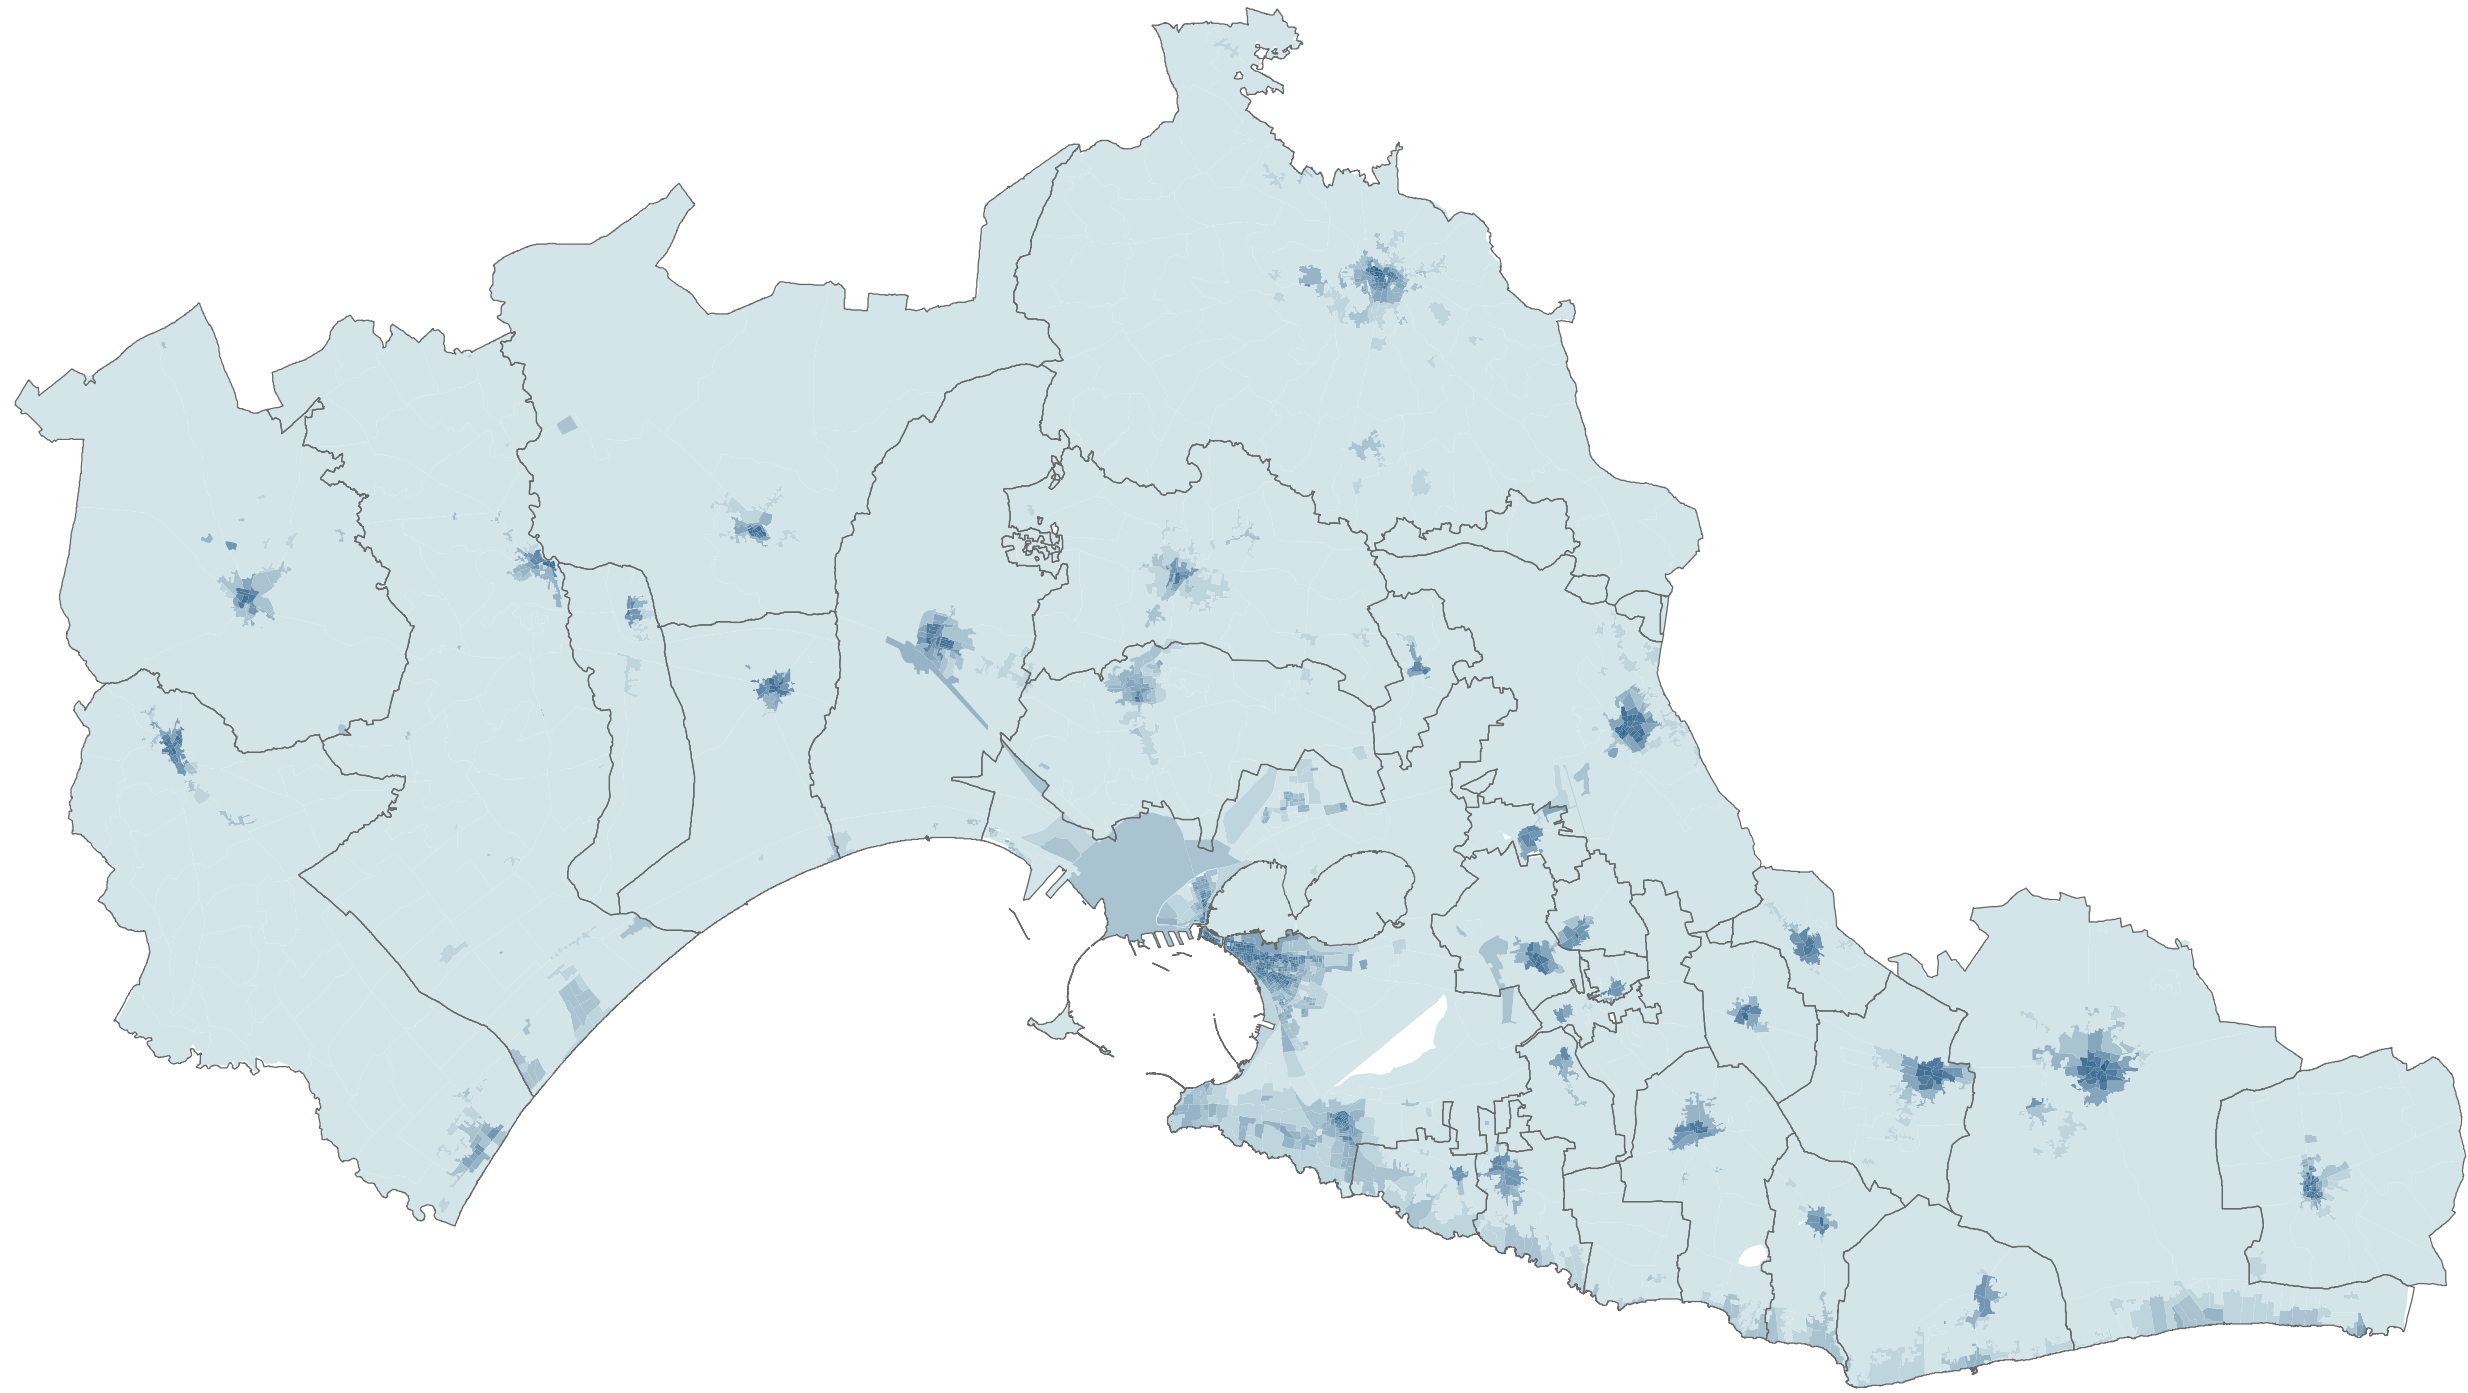

Indice edificato

Livello: Sezione di Censimento

Questo indicatore riporta la frazione edificata del territorio rispetto agli spazi non urbanizzati

Superficie Edificata Sezione Cens./Superficie Sezione Cens. (m2/m2)

Inquadramento Provincia di Taranto