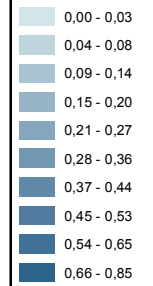

Indice edificato

Livello: Sezione di Censimento

Questo indicatore riporta la frazione edificata del territorio rispetto agli spazi non urbanizzati

Superficie Edificata Sezione Cens./Superficie Sezione Cens. (m2/m2)